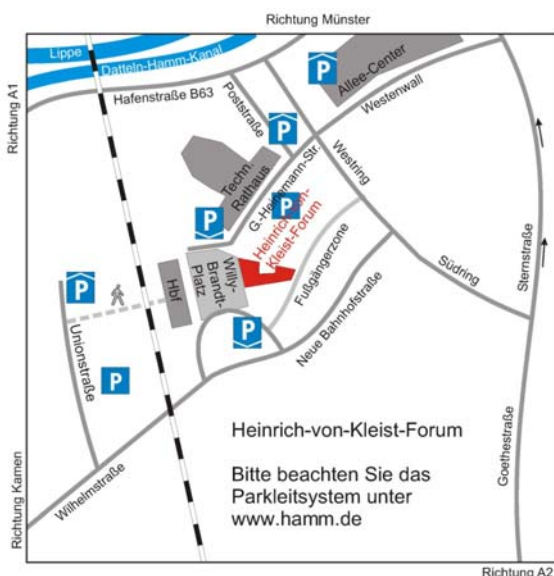

Zusammenfassung

Dr. Karl-Heinrich Sümmermann

*Vorsitzender des Vereins
Westfalen-Initiative*

Get together und Imbiss

Anreise:

Das **Heinrich-von-Kleist-Forum** liegt direkt gegenüber vom Hauptbahnhof (Ausgang City).

Adresse: Heinrich-von-Kleist-Forum, [Platz der Deutschen Einheit 1](#), 59065 Hamm (für Navigationsgeräte: Willy-Brandt-Platz 3)

Parkmöglichkeiten: Tiefgarage Heinrich-von-Kleist-Forum (Hbf./Willy-Brandt-Platz)